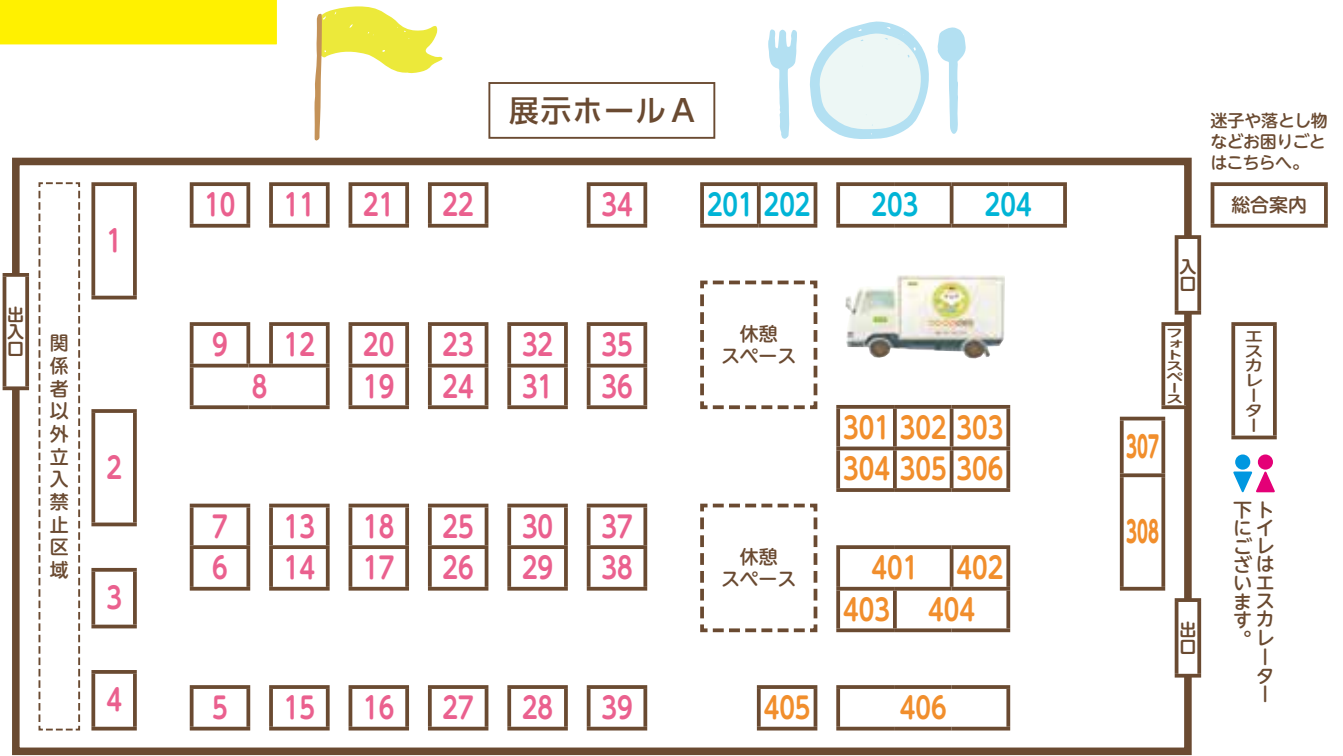

買う・食べるコーナー

農産品	5	前橋青果株式会社	青果販売	
	6	株式会社プレマフーズ	青果販売	
	14	(株)スミフルジャパン	バナナのサンプル配布と販売	
	15	JAあがつま 沢田の味	漬物、花いんげん煮豆缶詰、レアチーズケーキ試食と販売	
	16	JA 孺恋村	青果販売	
	27	JA 利根沼田	青果販売	
	28	JA 甘楽富岡	青果販売	
水産品	39	富士食品株式会社	青果販売	
	18	(株)海産物のきむらや	伊平屋島産もずくの試食	
	36	山菱水産株式会社	きはだまぐろの中落ちなど水産品の試食と販売	
日配品	4	根岸物産(株)	麺類の試食と販売	
	9	株式会社ヨコオデリーフーズ	こんにゃく、こんにゃく粉を使用したカッププリンの試食	
	13	相模屋食料株式会社	簡単調理シリーズ、「○○のようなおとうふ」シリーズ販売	
	22	マック食品株式会社	麺類中心に試食と販売	
乳製品	17	榛名酪農業協同組合連合会	産直牛乳・産直プレーンヨーグルト試飲と試食	
	2	伊藤忠食品(株)	味噌体験教室「味噌玉作り」、味噌の販売	
加工食品・調味料	12	加藤産業株式会社	加工食品の販売	
	19	丸和油脂(株)	マヨネーズ、マーガリンなどの試食と販売	
	20	正田醤油株式会社	醤油やつゆなどの販売	
	23	UCC上島珈琲(株)	コーヒーの試飲と販売	
	24	株式会社伊藤園	インスタント緑茶の試飲	
	25	国分首都圏(株)	健康測定イベントと関連商品の販売とサンプル配布