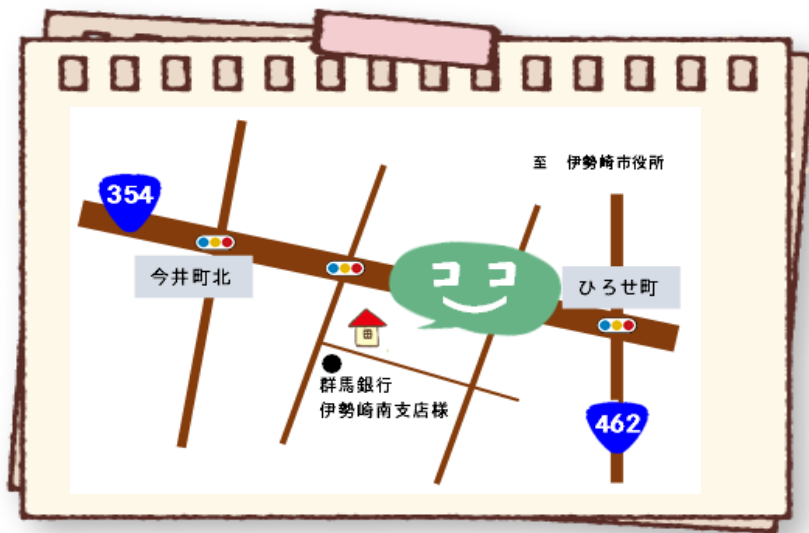

ばしよ
場所

コープぐんま

いせさきさんのう
「伊勢崎山王ステーション」

いせさきさんのうちよう
伊勢崎市山王町95-3

ぐんまぎんこういせさきみなみしてんさまきた
(群馬銀行伊勢崎南支店様北)

よやく
予約のしかた

さんか かた なまえ ねんれい じゅうしょ でんわばんごう つた
参加される方の「名前、年齢、住所、電話番号」をお伝えください。

ほうほう
方法①: メール送信