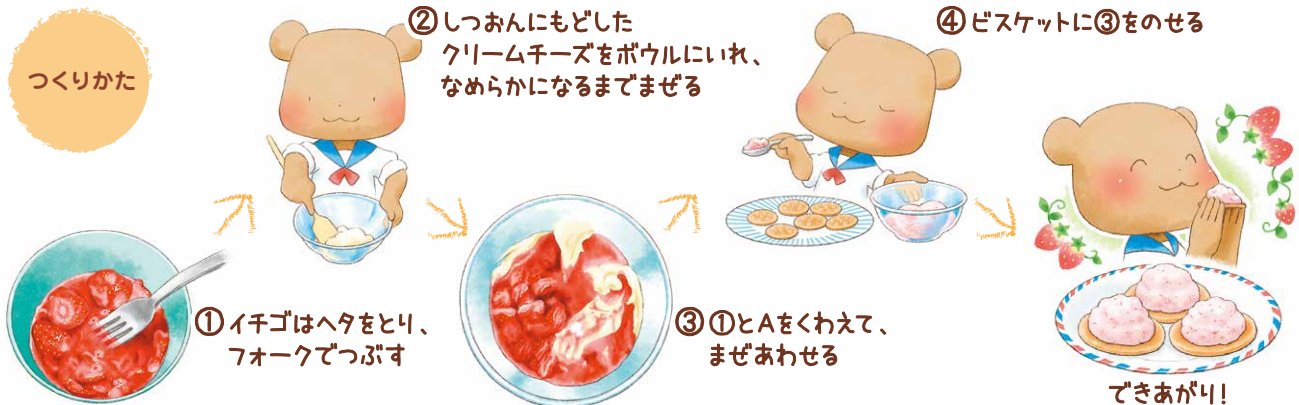

前橋市 みーみ

子どもが成長し、それぞれの趣味を楽しむ時間が増えてきましたが、「まちがいがしする〜？」と声をかけると「やるやる〜!!」と返事が返ってきます。毎月、楽しみにしているようです。

チョコケーキ

藤岡市 まろんじい

ほっと2月号、りーちゃんのできるかな？チョコケーキを孫と作りました。おいしかったので、孫はバレンタインにお友達に作るそうです。お友達の反応が楽しみですなようです。

りーちゃんの  
できるかな

いちごチーズのタルト風

材料 (2人分)

- ・イチゴ…5~6粒
- ・co・op北海道クリームチーズ…60g
- A { ・砂糖…小さじ2
- ・レモン汁…小さじ1/2
- ・ビスケット…4~6枚

co・op 北海道クリームチーズ  
規格 200g 参考価格 498円  
(税込537円)

れんこん

吾妻郡 けいちゃん

ほっと2月号、おすすめ！コープの商品、れんこん（有機栽培）ができるまでの過程がよくわかりました。れんこんが大好きでよく料理をしますが、寒さと戦いながら懸命に収穫作業をしてくださる生産者さんのおかげでおいしいれんこんが食べられるのだとわかり、感謝しかありません。